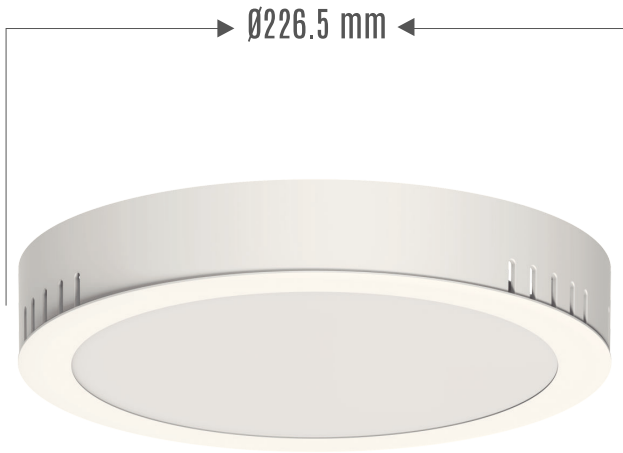

# Downlight Round Surface Mounted

18W

1350  
Lumen

شدة الإضاءة (لومين)  
Lumen Output

25000 Hrs

العمر الافتراضي  
Life Time

Beam Angle: 110°

Complying with IEC Standards