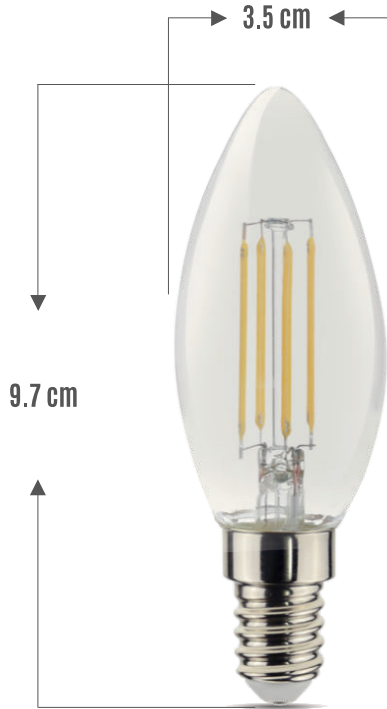

Filament (C35C)

Complying with IEC Standards
صنعت طبقاً للمواصفات القياسية العالمية IEC
62612 - 62560 - 61000 - Directive 874

4.5W

شدة الأضاءة (لومين)
Lumen Output

العمر المقنن
Life Time

مختبرة ومعتمدة من معامل
ديكرا DEKRA الألمانية