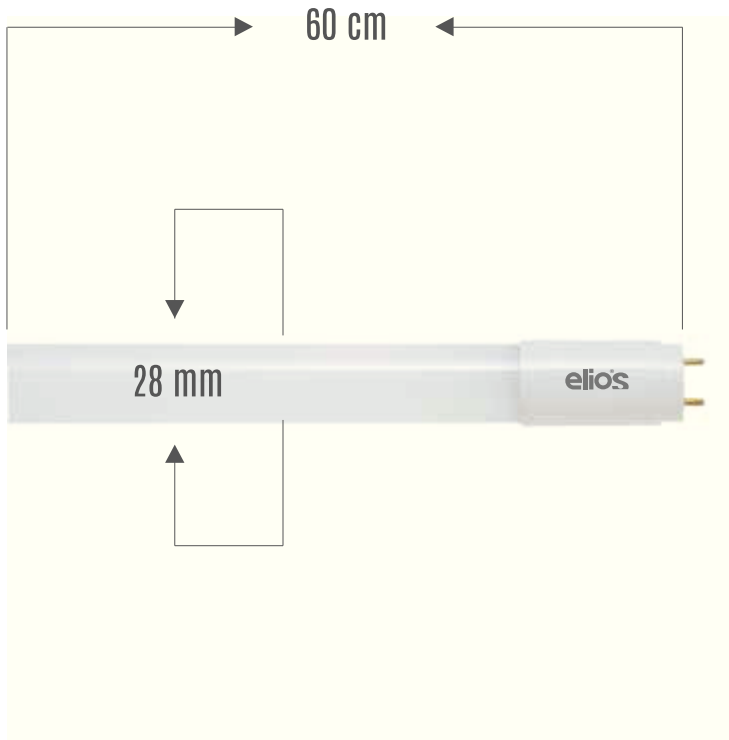

LED Tube (T8)

Complying with IEC Standards
صنعت طبقاً للمواصفات القياسية العالمية
62612 - 62560 - 61000 - 62776 - Directive 874

9w

G13

950 Lumen

شدة الإضاءة (لومين)
Lumen Output

30000 Hrs

العمر المقنن
Life Time

مختبرة ومعتمدة من معامل
ديكرا الألمانية DEKRA