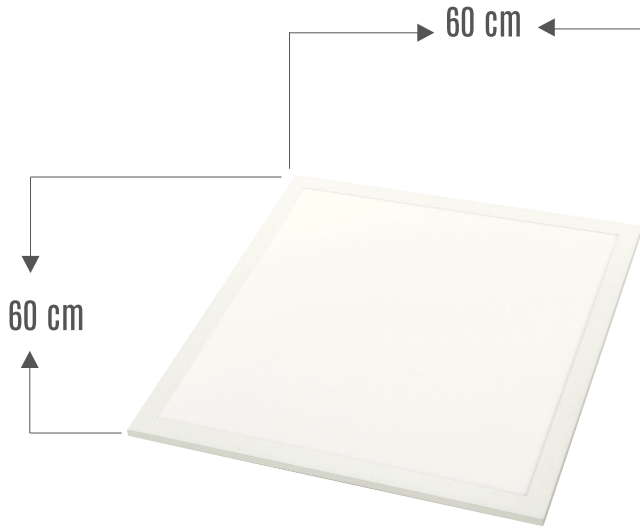

Panel

40W

4000
Lumen

شدة الأضاءة (لومين)
Lumen Output

40000 Hrs

العمر المقنن
Life Time

Beam Angle: 120°

مختبرة ومعتمدة من معامير
ديكرا الألمانية DEKRA

Complying with IEC Standards
صنعت طبقاً للمواصفات القياسية العالمية IEC
60598 - 62722 - 62262 - 60068-2-75