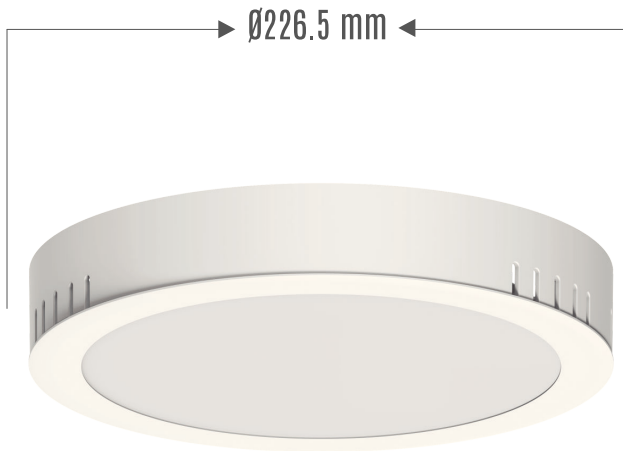

Downlight Round Surface Mounted

24W

2000
Lumen

شدة الأضاءة (لومين)
Lumen Output

25000 Hrs

العمر المقتن
Life Time

Beam Angle: 110°

Complying with IEC Standards

صنعت طبقاً للمواصفات القياسية العالمية IEC
60598 - 60529 - 62471 - 61000-3-2 - 61000-3-3