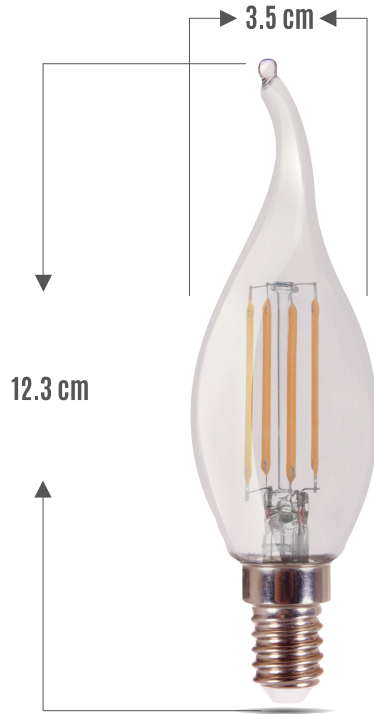

Filament (CF35C)

Complying with IEC Standards
صنعت طبقاً للمواصفات القياسية العالمية
62612 - 62560 - 61000 - Directive 874

4.5W

شدة الأضاءة (لومين)
Lumen Output

العمر المقتن
Life Time

مختبرة ومعتمدة من معامل
ديكرا DEKRA الألمانية