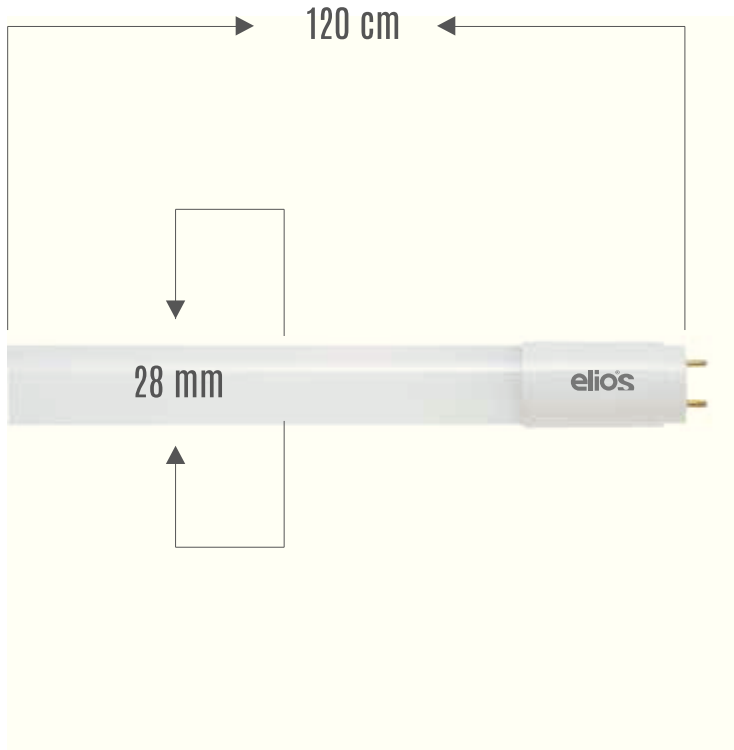

LED Tube (T8)

Complying with IEC Standards
صنعت طبقاً للمواصفات القياسية العالمية IEC
62612 - 62560 - 61000 - 62776 - Directive 874

18W

G13

1950 Lumen

شدة الإضاءة (لومين)
Lumen Output

30000 Hrs

العمر المقنن
Life Time

مختبرة ومعتمدة من معامل
ديكرا DEKRA الألمانية